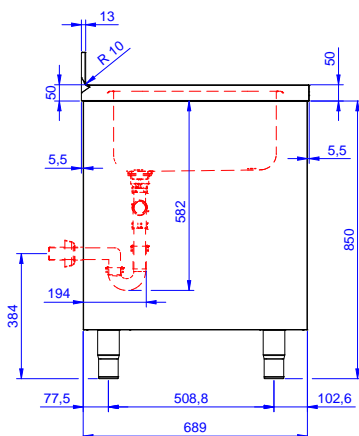

Zkrácená specifikace

Položka č.

Konstrukce z nerez oceli. Vnitřní, nerezový nosný vařený rám. Patentované spojení panelů k vnitřnímu rámu. 50 mm silná pracovní deska z AISI304 lmm se zvýšeným okrajem po obvodu proti přetékání vody je opatřena hluk tlumícím materiálem, se zahnutými rohy. Zadní zvýšený límeč V=100mm s integrovaným 8mm oblým rohem. Dvouplášťové hluk tlumící posuvné dveře. Výškově stavitelná středová police. 2 dřezy 600x500x300mm každý, s přepadovou trubkou. Výškově stavitelné nohy.

Extra příslušenství

- Falešné děrované dno k dřezu 600x500 mm vpravo. PNC 895100
- Falešné děrované dno k dřezu 600x500 mm vlevo. PNC 895110
- Přepadová trubka s filtrem k dřezu (V=180mm). PNC 895130
- Přepadová trubka s filtrem k dřezu (V=230mm). PNC 895131
- Přepadová trubka s filtrem k dřezu (V=330mm). PNC 895132

SCHVÁLENO: _____

Zepředu

Boční

D = Odpad

Shora

Hlavní informace

Šířka skříně:	133251 (MLA1426PN)	1310 mm
Hloubka skříně:		645 mm
Výška skříně:		330 mm
Vnější rozměry, Šířka		1400 mm
Vnější rozměry, Hloubka		700 mm
Vnější rozměry, Výška		1000 mm
Zadní zvýšený límec, výška		100 mm
Zadní zvýšený límec, hloubka		13 mm
Zadní zvýšený límec, radius		R=8
Počet dřezů		2
Rozměry dřezu		600x500xH300
Počet a typ dveří:		2 Posuvné
Síla pracovní desky		50 mm
Netto váha:		60 kg

 Nerezový program
 Skříňový mycí stůl se 2 dřezy, 1400mm

Společnost si vyhrazuje právo provádět změny v produktech bez předchozího upozornění. Všechny informace byly správné v době tisku.