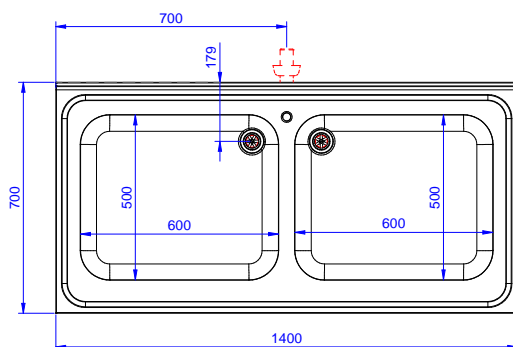

Zkrácená specifikace

Položka č.

Konstrukce z nerez oceli. Vnitřní, nerezový nosný vařený rám. Patentované spojení panelů k vnitřnímu rámu. 50 mm silná pracovní deska z AISI304 lmm se zvýšeným okrajem po obvodu proti přetékání vody je opatřena hluk tlumícím materiálem, se zahnutými rohy. Zadní zvýšený límeč V=100mm s integrovaným 8mm oblým rohem. Dvouplášťové hluk tlumící posuvné dveře. Výškově stavitelná středová police. 2 dřezy 600x500x300mm každý, s přepadovou trubkou. Výškově stavitelné nohy.

SCHVÁLENO: _____

Zepředu

Boční

D = Odpad

Shora

Hlavní informace

Šířka skříně:	133251 (MLA1426PN)	1310 mm
Hloubka skříně:		645 mm
Výška skříně:		330 mm
Vnější rozměry, Šířka		1400 mm
Vnější rozměry, Hloubka		700 mm
Vnější rozměry, Výška		1000 mm
Zadní zvýšený límec, výška		100 mm
Zadní zvýšený límec, hloubka		13 mm
Zadní zvýšený límec, radius		R=8
Počet dřezů		2
Rozměry dřezu		600x500xH300
Počet a typ dveří:		2 Posuvné
Síla pracovní desky		50 mm
Netto váha:		60 kg

 Nerezový program
 Skříňový mycí stůl se 2 dřezy, 1400mm

Společnost si vyhrazuje právo provádět změny v produktech bez předchozího upozornění. Všechny informace byly správné v době tisku.