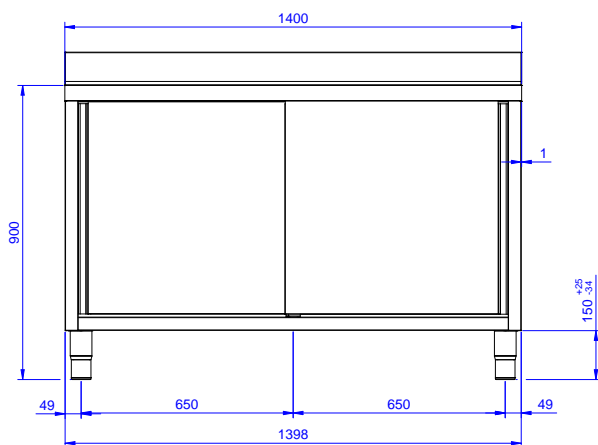

Zkrácená specifikace

Položka č.

Konstrukce z nerez oceli. Vnitřní, nerezový nosný vařený rám. Patentované spojení panelů k vnitřnímu rámu. 50 mm silná pracovní deska z AISI304 lmm se zvýšeným okrajem po obvodu proti přetékání vody je opatřena hluk tlumícím materiálem, se zahnutými rohy. Zadní zvýšený límeč V=100mm s integrovaným 8mm oblým rohem. Dvouplášťové hluk tlumící posuvné dveře. Výškově stavitelná středová police. 2 dřezy 600x500x300mm každý, s přepadovou trubkou. Výškově stavitelné nohy.

Konstrukce

- Vnitřní svařovaný rám z nerez oceli zaručuje vynikající pevnost a stabilitu.
- Snadný přístup do celého prostoru skříňky použitím pouze 2 dveří.
- Lisovaný dřez z ušlechtilé nerez oceli AISI 304 je standardně dodáván s přepadovou trubkou a odpadovým otvorem.
- Pracovní deska je 50 mm vysoká, vyrobená z ušlechtilé nerez oceli AISI 304, se zahnutými hranami pro ochranu pracovníků kuchyně a je opatřena hluk tlumící deskou 18mm.
- Zesílené postranní a spodní panely vyrobené z ušlechtilé nerez oceli AISI 304.
- Zadní zvýšený límeč 100mm s oblým hygienickým rohem s rádiusem 8mm, 13mm silný určený k umístění ke zdi.
- 200mm vysoké nerezové nohy z AISI 304, výškově nastavitelné (+30/-50 mm), průměr nohou 54mm.
- Robustní posuvné dveře na kolejkách, které se nacházejí přímo na přední straně rámu.
- Vysoce odolná nerezová konstrukce.

SCHVÁLENO: _____

Zepředu

Boční

D = Odpad

Shora

Hlavní informace

Šířka skříně:	133251 (MLA1426PN)	1310 mm
Hloubka skříně:		645 mm
Výška skříně:		330 mm
Vnější rozměry, Šířka		1400 mm
Vnější rozměry, Hloubka		700 mm
Vnější rozměry, Výška		1000 mm
Zadní zvýšený límec, výška		100 mm
Zadní zvýšený límec, hloubka		13 mm
Zadní zvýšený límec, radius		R=8
Počet dřezů		2
Rozměry dřezu		600x500xH300
Počet a typ dveří:		2 Posuvné
Síla pracovní desky		50 mm
Netto váha:		60 kg